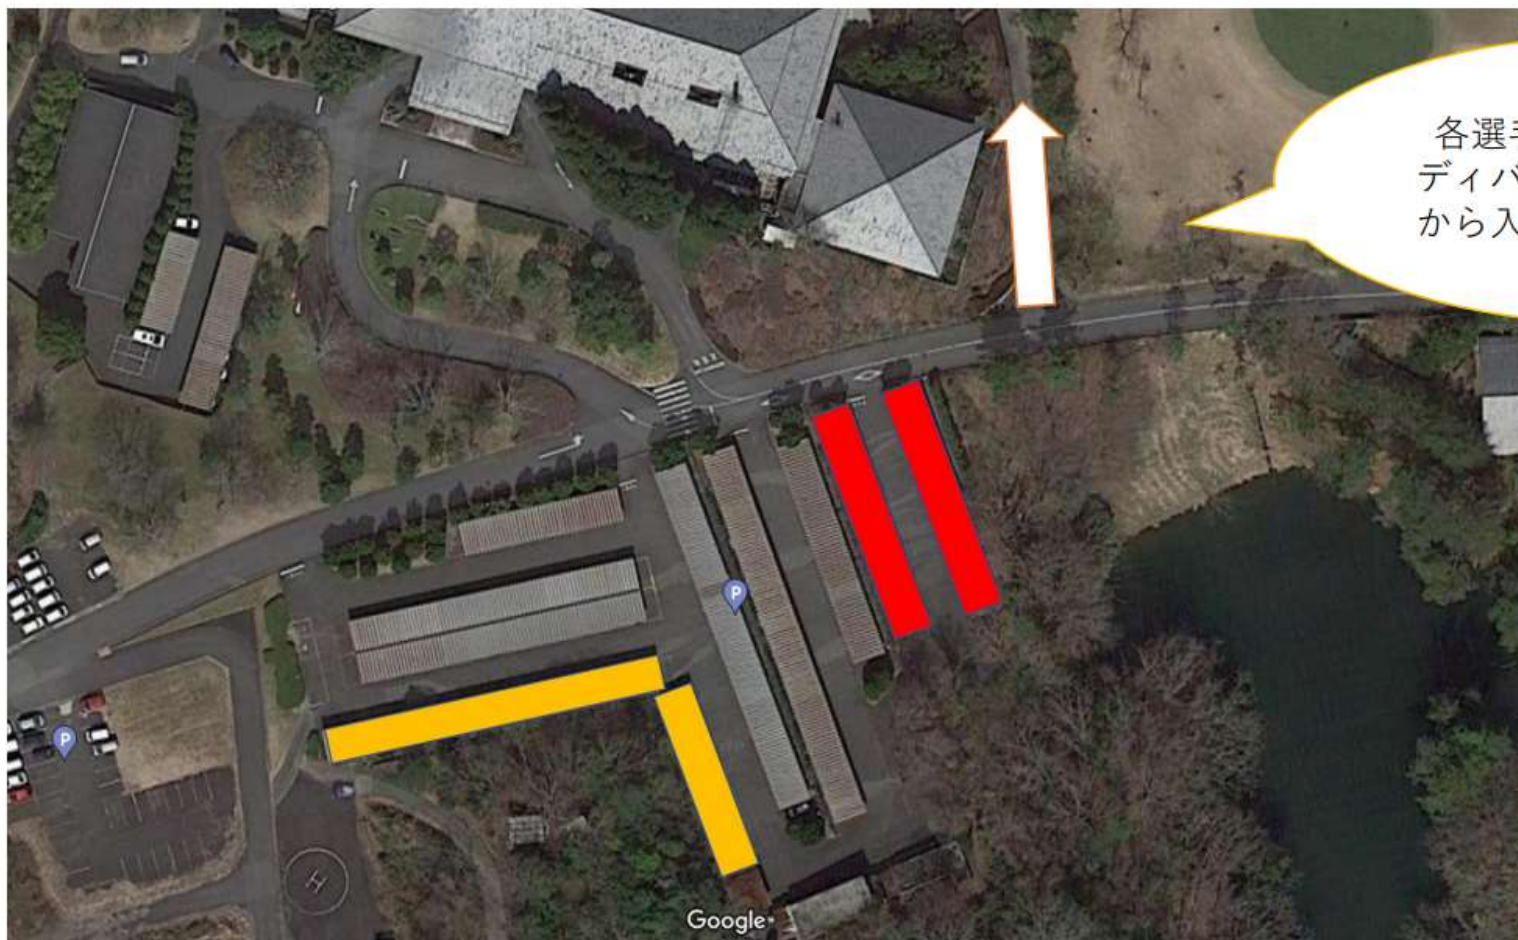

## 秋季男子1部リーグ戦 駐車場所・入場案内

各選手、試合当日はキャディバッグを持ってこちらから入場お願い致します。

赤色・・・近畿大学、大阪学院大学、関西大学

黄色・・・同志社大学、大手前大学、関西学院大学

※色が塗られていない場所への駐車はご遠慮ください。